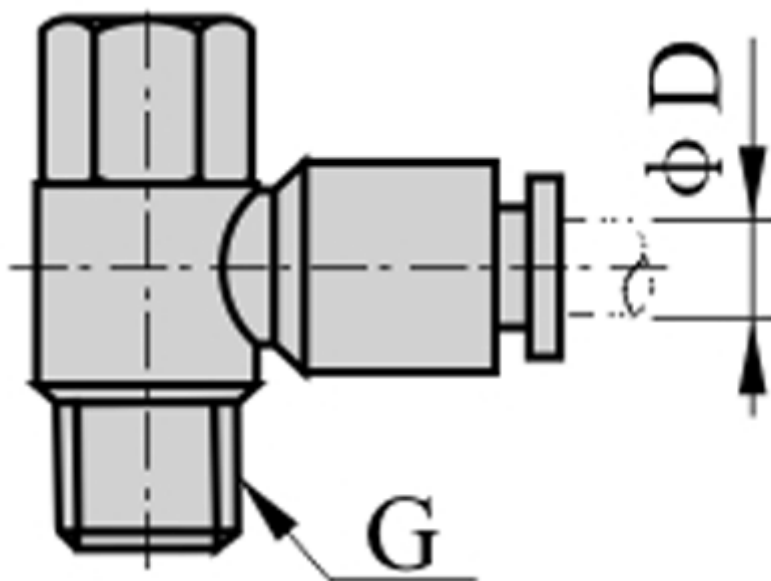

Varenummer: 58EPHF1204
Beskrivelse: Fitting EPHF1204 Banjo vinkel
indv./udv. gevind 1/2", slangediameter 12

Mål

D = 12
Gevind = 1/2"